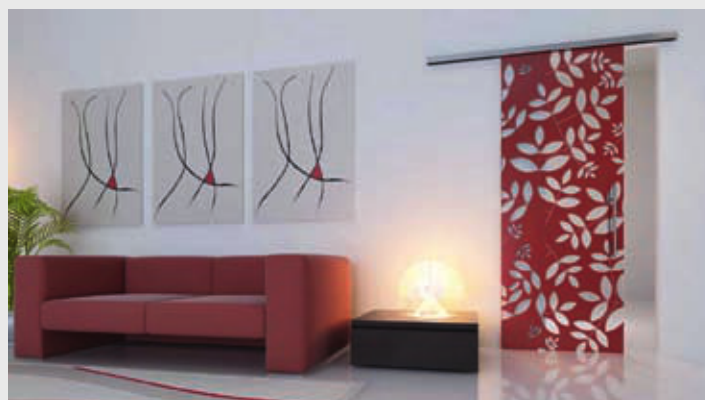

PROTEZIONE E DECORO

www.ninz.it

La Ninz S.p.A., leader in Italia nella produzione di porte tagliafuoco ha sviluppato un proprio originale

sistema di verniciatura decorativa NDD - Ninz Digital Decor - che consente riproduzioni a colori di foto e disegni creando un prodotto certificato e omologato secondo la norma UNI 9723, frutto di una costante ricerca e di scrupolose verifiche, con prove di resistenza al fuoco, su una vasta gamma di campioni. Grazie a questo sistema, è possibile ottenere porte di ogni gamma cromatica, personalizzate, pubblicitarie o nelle collezioni fantasy, legni, pietre, symbols, fotografie, f nimenti e artline. Queste sono le Caratteristiche tecniche:

Dimensioni della porta a un battente: da 540 a 1350 mm di

larghezza per 1780 a 2150 mm di altezza.

Dimensioni della porta a due battenti: da 540+540 a 1000+1000 mm di larghezza per 1780 a 2150 mm di altezza.

In linea con quanto previsto sia dalla normativa UNI 9723 che dal Decreto del Ministero dell'Interno del 21 giugno 2004 ogni prodotto è accompagnato da un attestato di omologazione oltre che dalla dichiarazione di conformità e certificata nelle varie classi di resistenza al fuoco. Le rappresentazioni grafiche sono eseguite a mezzo di verniciatura direttamente sull'anta con polveri epossipoliesteri termoidurite. La