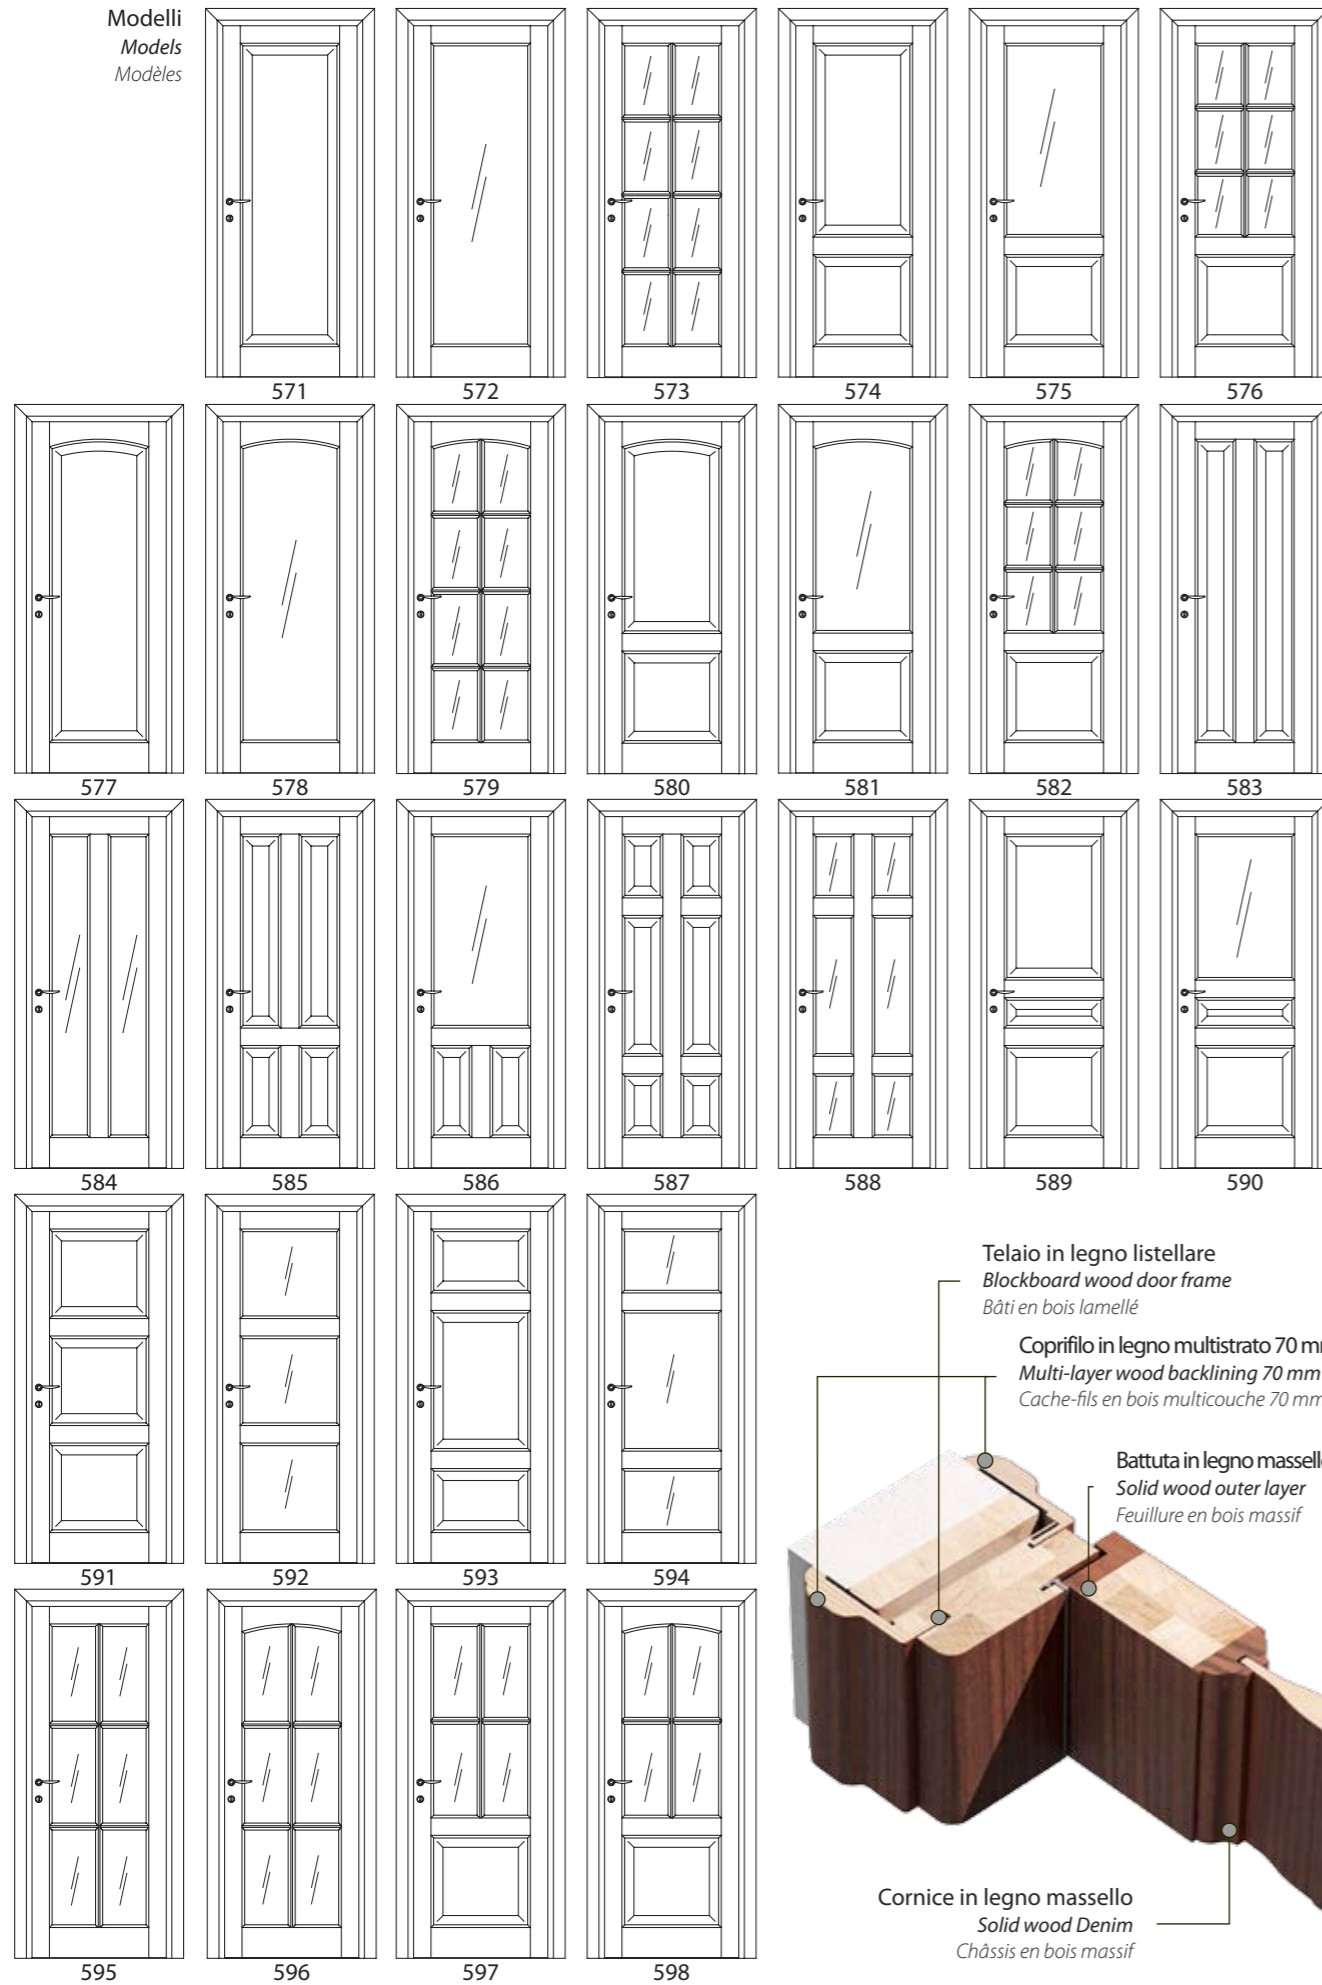

Modelli
Models
Modèles