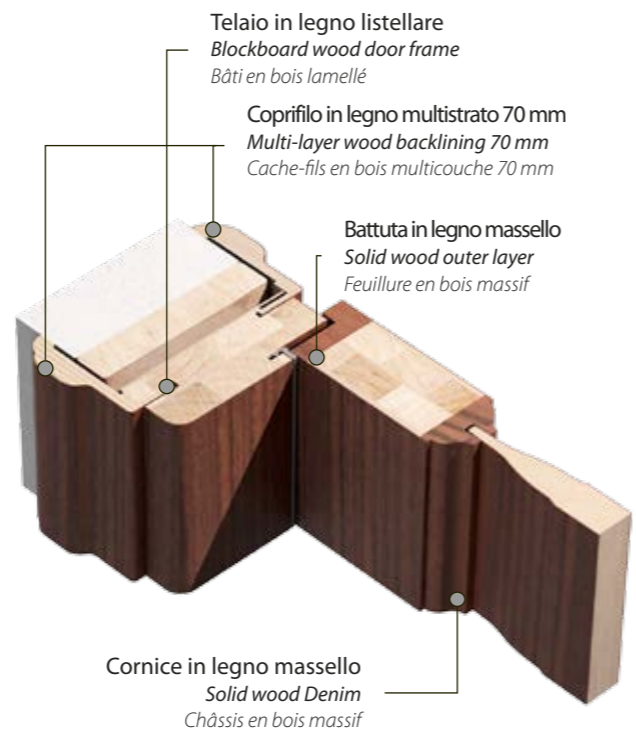

Modelli
Models
Modèles