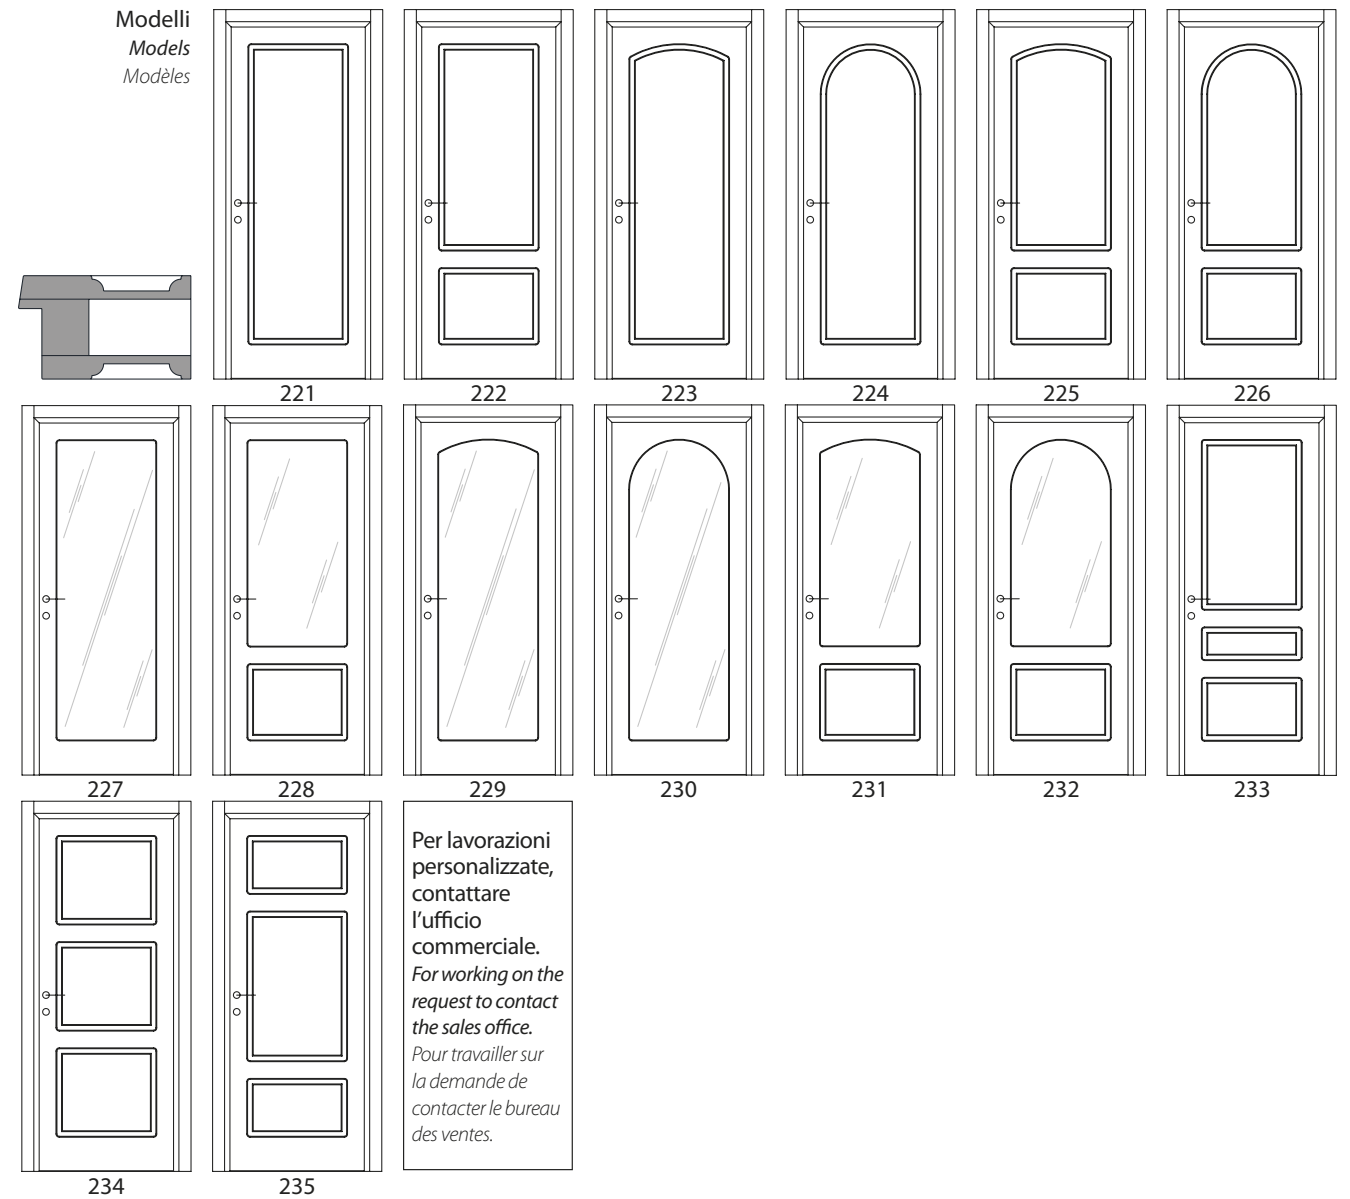

Serie LPC

Modelli
Models
Modèles