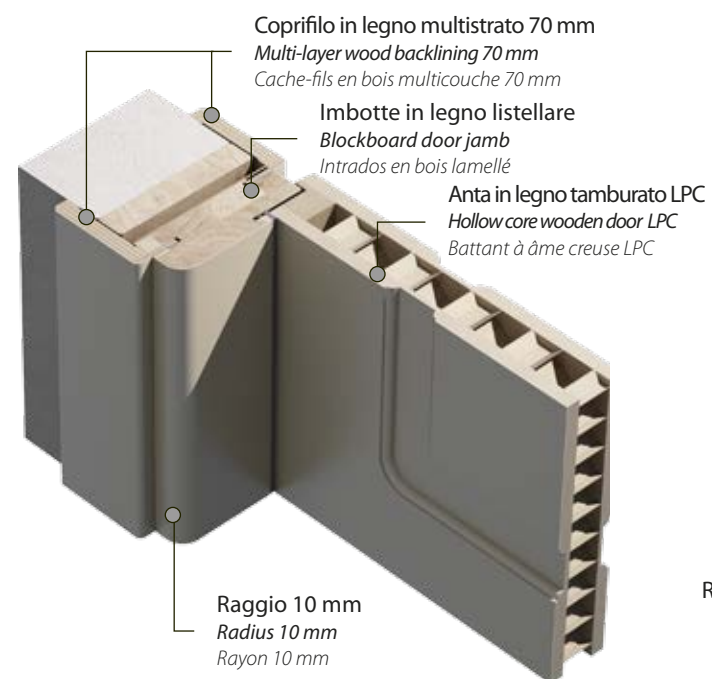

*Character and personality
Le classique et la rencontre moderne pour un design contemporain et sophistiqué. Les lignes faites avec gravure de haute précision, avec une base carrée, définissent une nouvelle façon de dessiner la porte, essentielle et décoratif dans le même temps. TOSCA est le port idéal pour petits et grands projets.*

221 Laccato RAL 1013
Lacquered RAL 1013
Laqué RAL 1013

Serie LPC

Modelli
Models
Modèles

Per lavorazioni personalizzate, contattare l'ufficio commerciale.
For working on the request to contact the sales office.
Pour travailler sur la demande de contacter le bureau des ventes.

Imbotte - Raggio 10
Radius 10 - Door jamb
Intrados - Rayon 10

Imbotte - New Style
New Style - Door jamb
Intrados - New Style

Modelli "M"
Models "M"
Modèles "M"

Imbotte - Raggio 10
Radius 10 - Door jamb
Intrados - Rayon 10