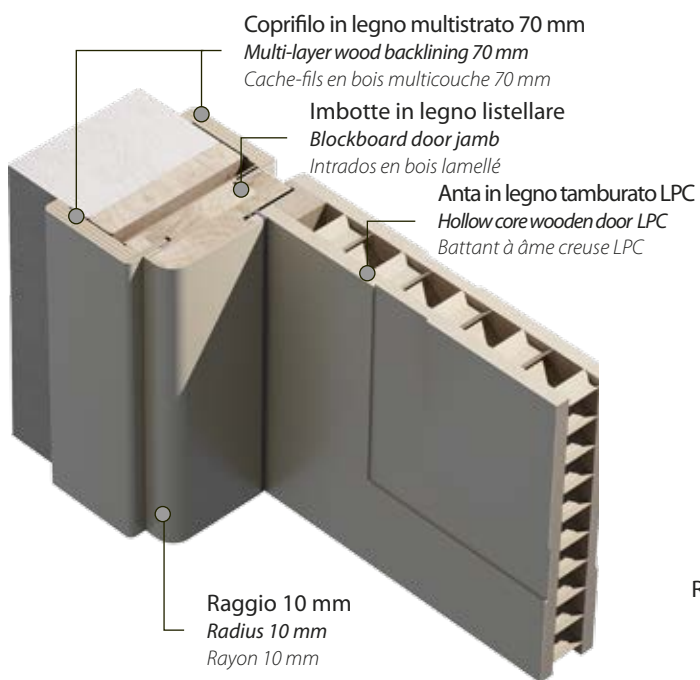

*Character and personality
The classic and the modern meet for a contemporary and sophisticated design. The lines made with high-precision engraving, with a square base, define a new way of drawing the door, essential and decorative at the same time. TOSCA is the ideal port for small and large projects.*

*Character and personality
Le classique et la rencontre moderne pour un design contemporain et sophistiqué. Les lignes faites avec gravure de haute précision, avec une base carrée, définissent une nouvelle façon de dessiner la porte, essentielle et décoratif dans le même temps. TOSCA est le port idéal pour petits et grands projets.*

Imbotte - Raggio 10
Radius 10 - Door jamb
Intrados - Rayon 10

Imbotte - New Style
New Style - Door jamb
Intrados - New Style

Modelli "M"
Models "M"
Modèles "M"

Imbotte - Raggio 10
Radius 10 - Door jamb
Intrados - Rayon 10