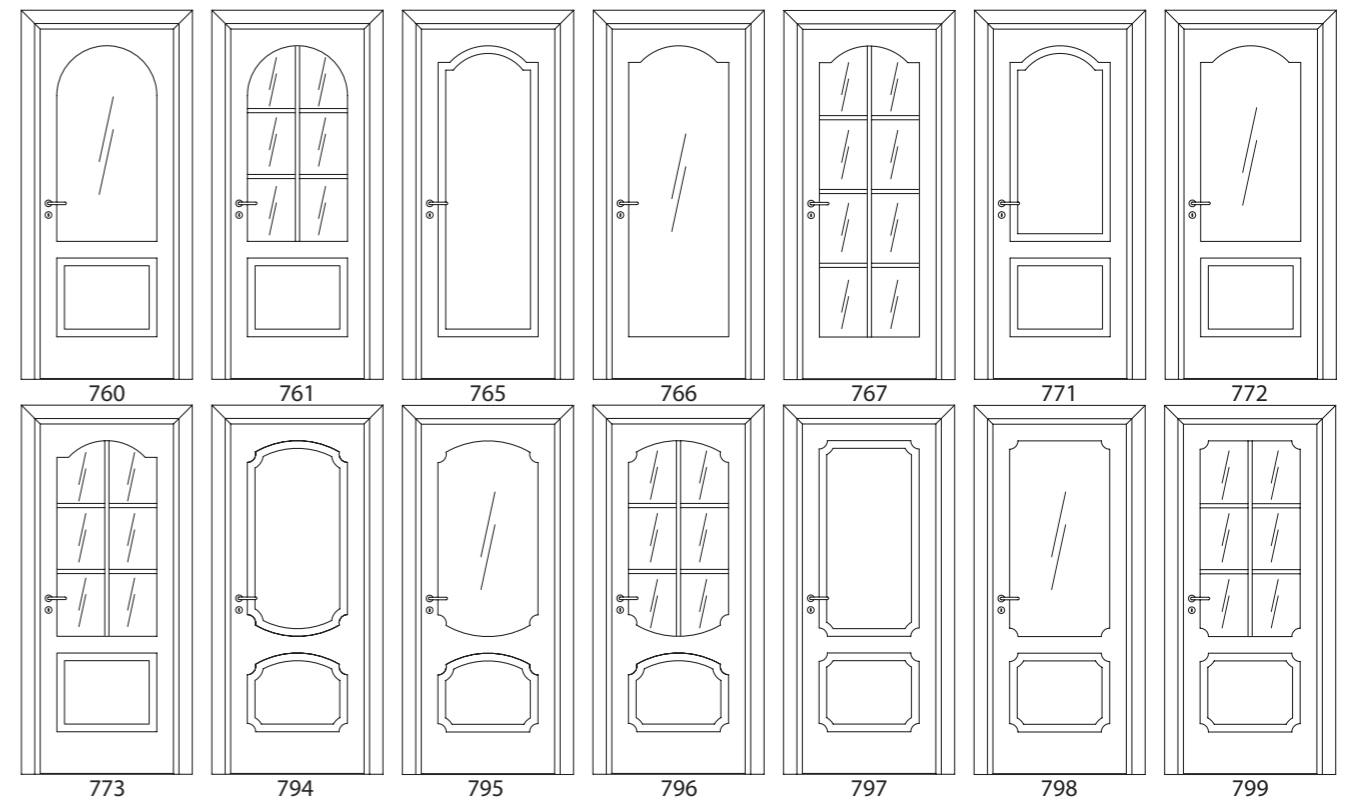

Modelli
Models
Modèles

Per lavorazioni e disegni personalizzati, si prega di contattare l'ufficio commerciale.
Bespoke designs may be produced to meet special aesthetic requirements
Pour des exigences esthétiques particulières, il est possible de réaliser des dessins personnalisés

Imbotte - Raggio 10
Radius 10 - Door jamb
Intrados - Rayon 10

Imbotte - New Style
New Style - Door jamb
Intrados - New Style