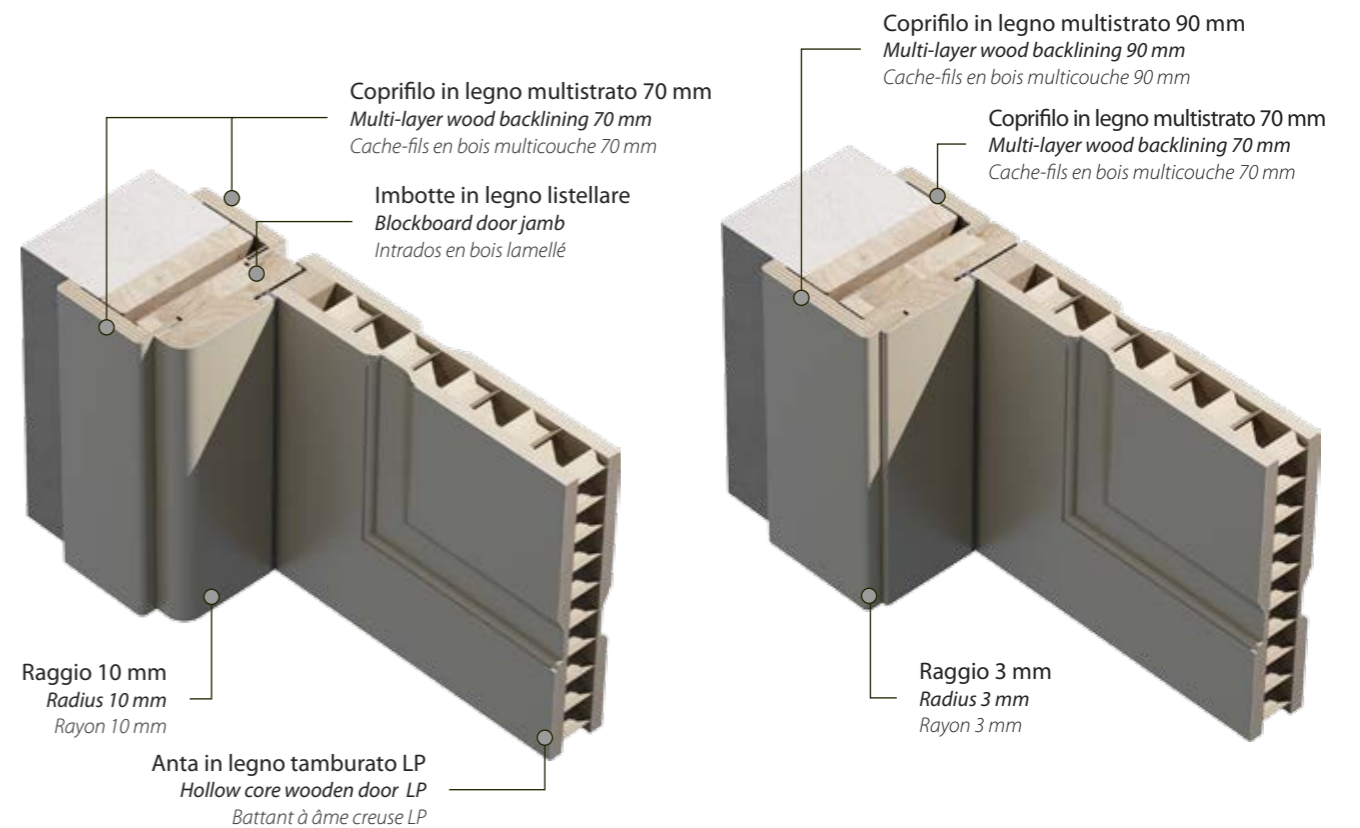

*Élégance classique
Moultures évoquent un décor sobre de goût classique peut enrichir les environnements élégants que de ceux plus contemporains. La structure de la sous-face avec totalement laminé, le coin à âme creuse porte pantografata avec une précision absolue, la laque de haute qualité: le noyau technologique d'une porte extraordinairement belle.*

720 Laccato RAL 7036
Lacquered RAL 7036
Laqué RAL 7036

**scorrevole
tutto vetro**

Scorrevole esterno, Vetro Union Flag, guida Minima
Exposed sliding door, Union Flag glass, sliding rail Minima
Porte coulissante externe paroi, Verre Union Flag, rail de guidage Minima

727 Decò P3 Portale Venezia
Decò P3 Portale Venezia
Decò P3 Portale Venezia

730 Decò p4

712 Decò p3

Modelli
Models
Modèles

Per lavorazioni e disegni personalizzati, si prega di contattare l'ufficio commerciale.
Bespoke designs may be produced to meet special aesthetic requirements
Pour des exigences esthétiques particulières, il est possible de réaliser des dessins personnalisés

Imbotte - Raggio 10
Radius 10 - Door jamb
Intrados - Rayon 10

Imbotte - New Style
New Style - Door jamb
Intrados - New Style

Laccato colori standard
Lacquered standard colors
Couleurs standard laqués

RAL 9003