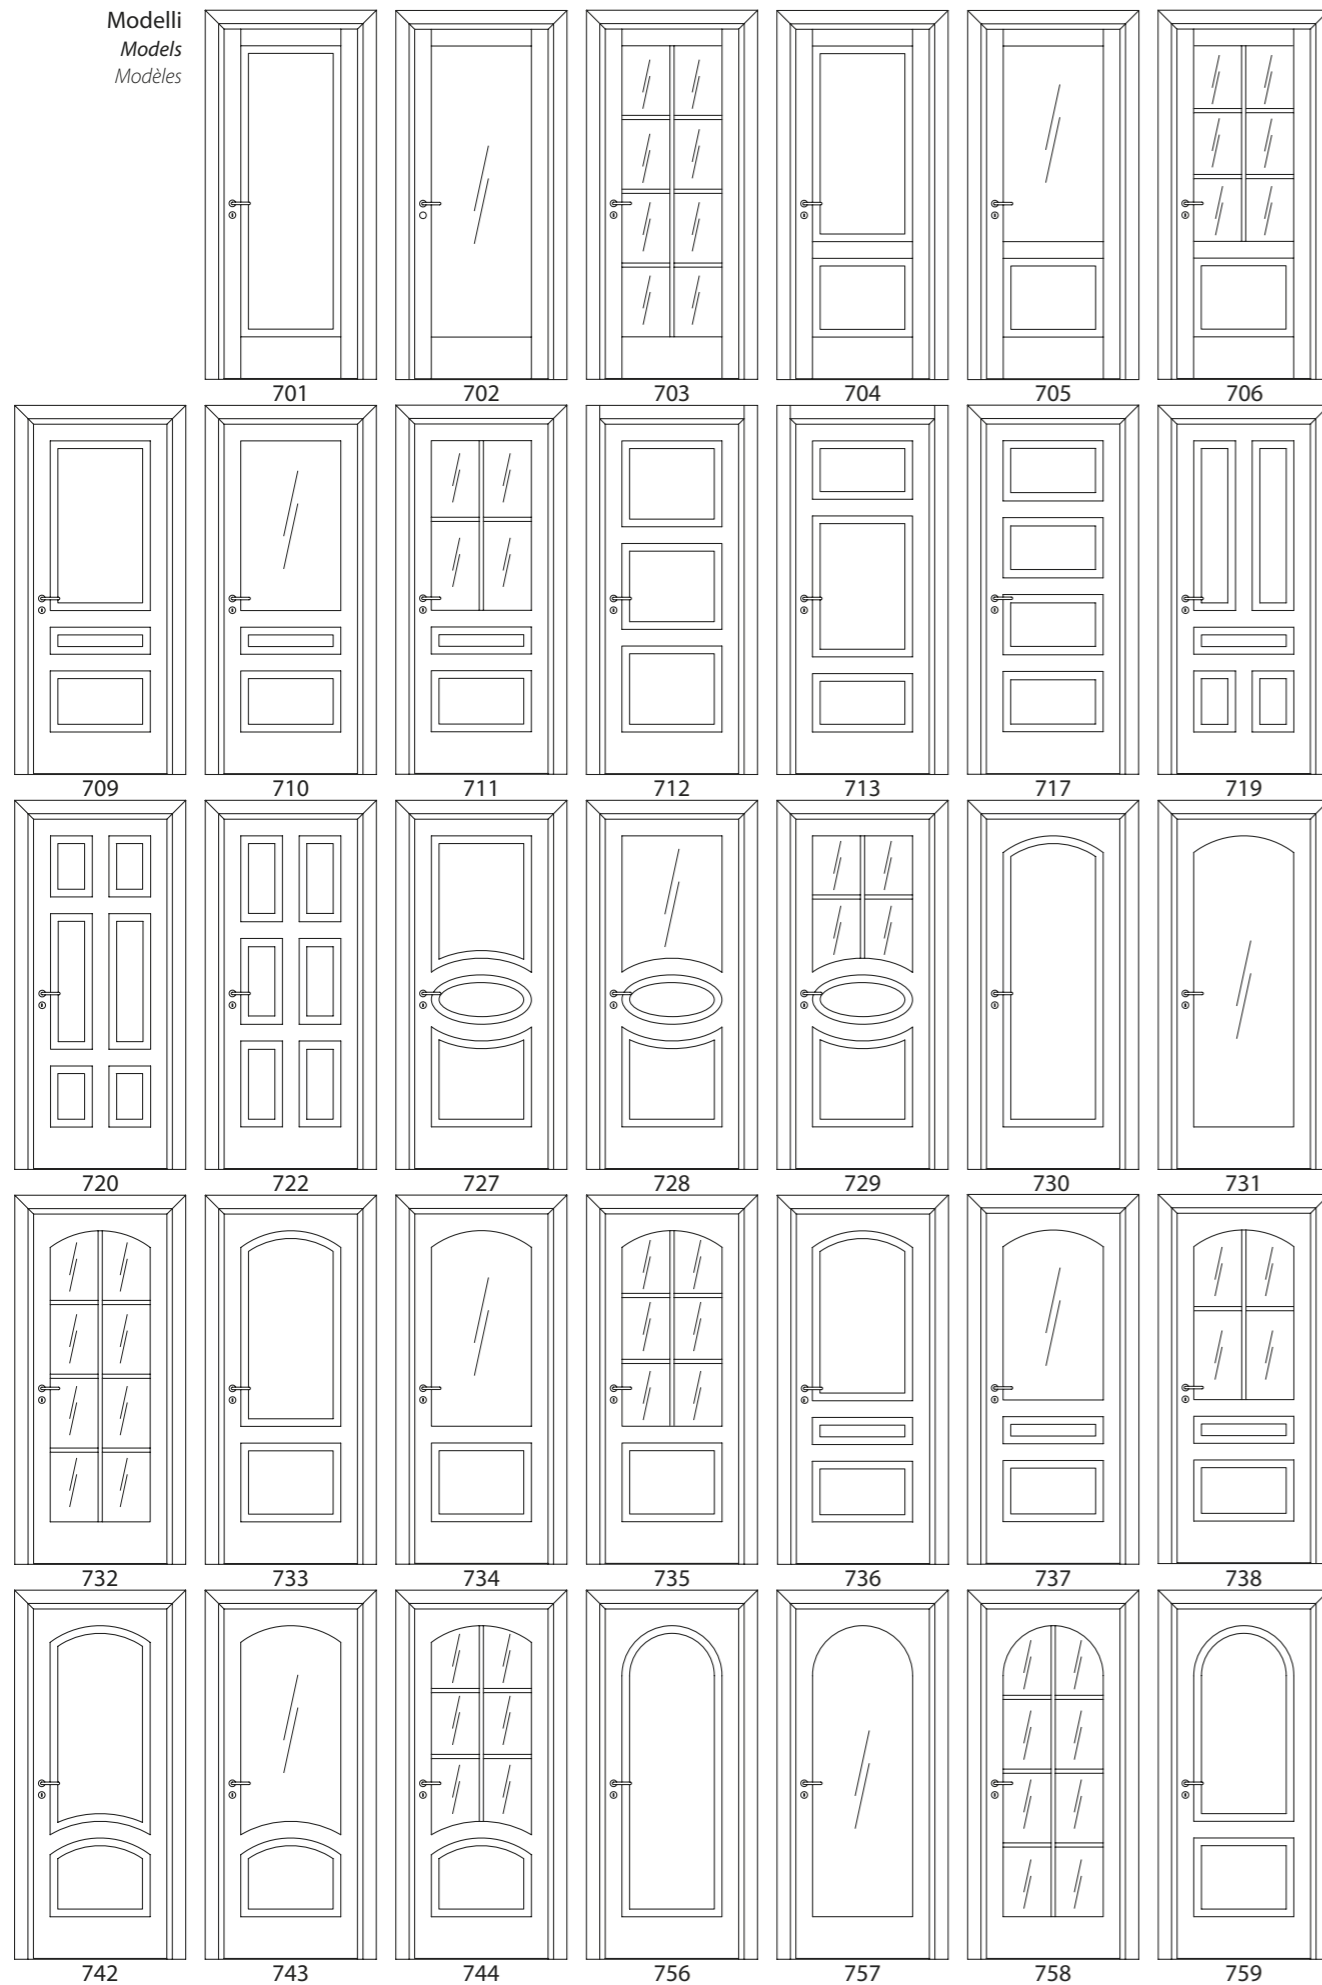

727 Decò P3 Portale Venezia
Decò P3 Portale Venezia
Decò P3 Portale Venezia

730 Decò p4

712 Decò p3

Modelli
Models
Modèles

Per lavorazioni e disegni personalizzati, si prega di contattare l'ufficio commerciale.
Bespoke designs may be produced to meet special aesthetic requirements
Pour des exigences esthétiques particulières, il est possible de réaliser des dessins personnalisés