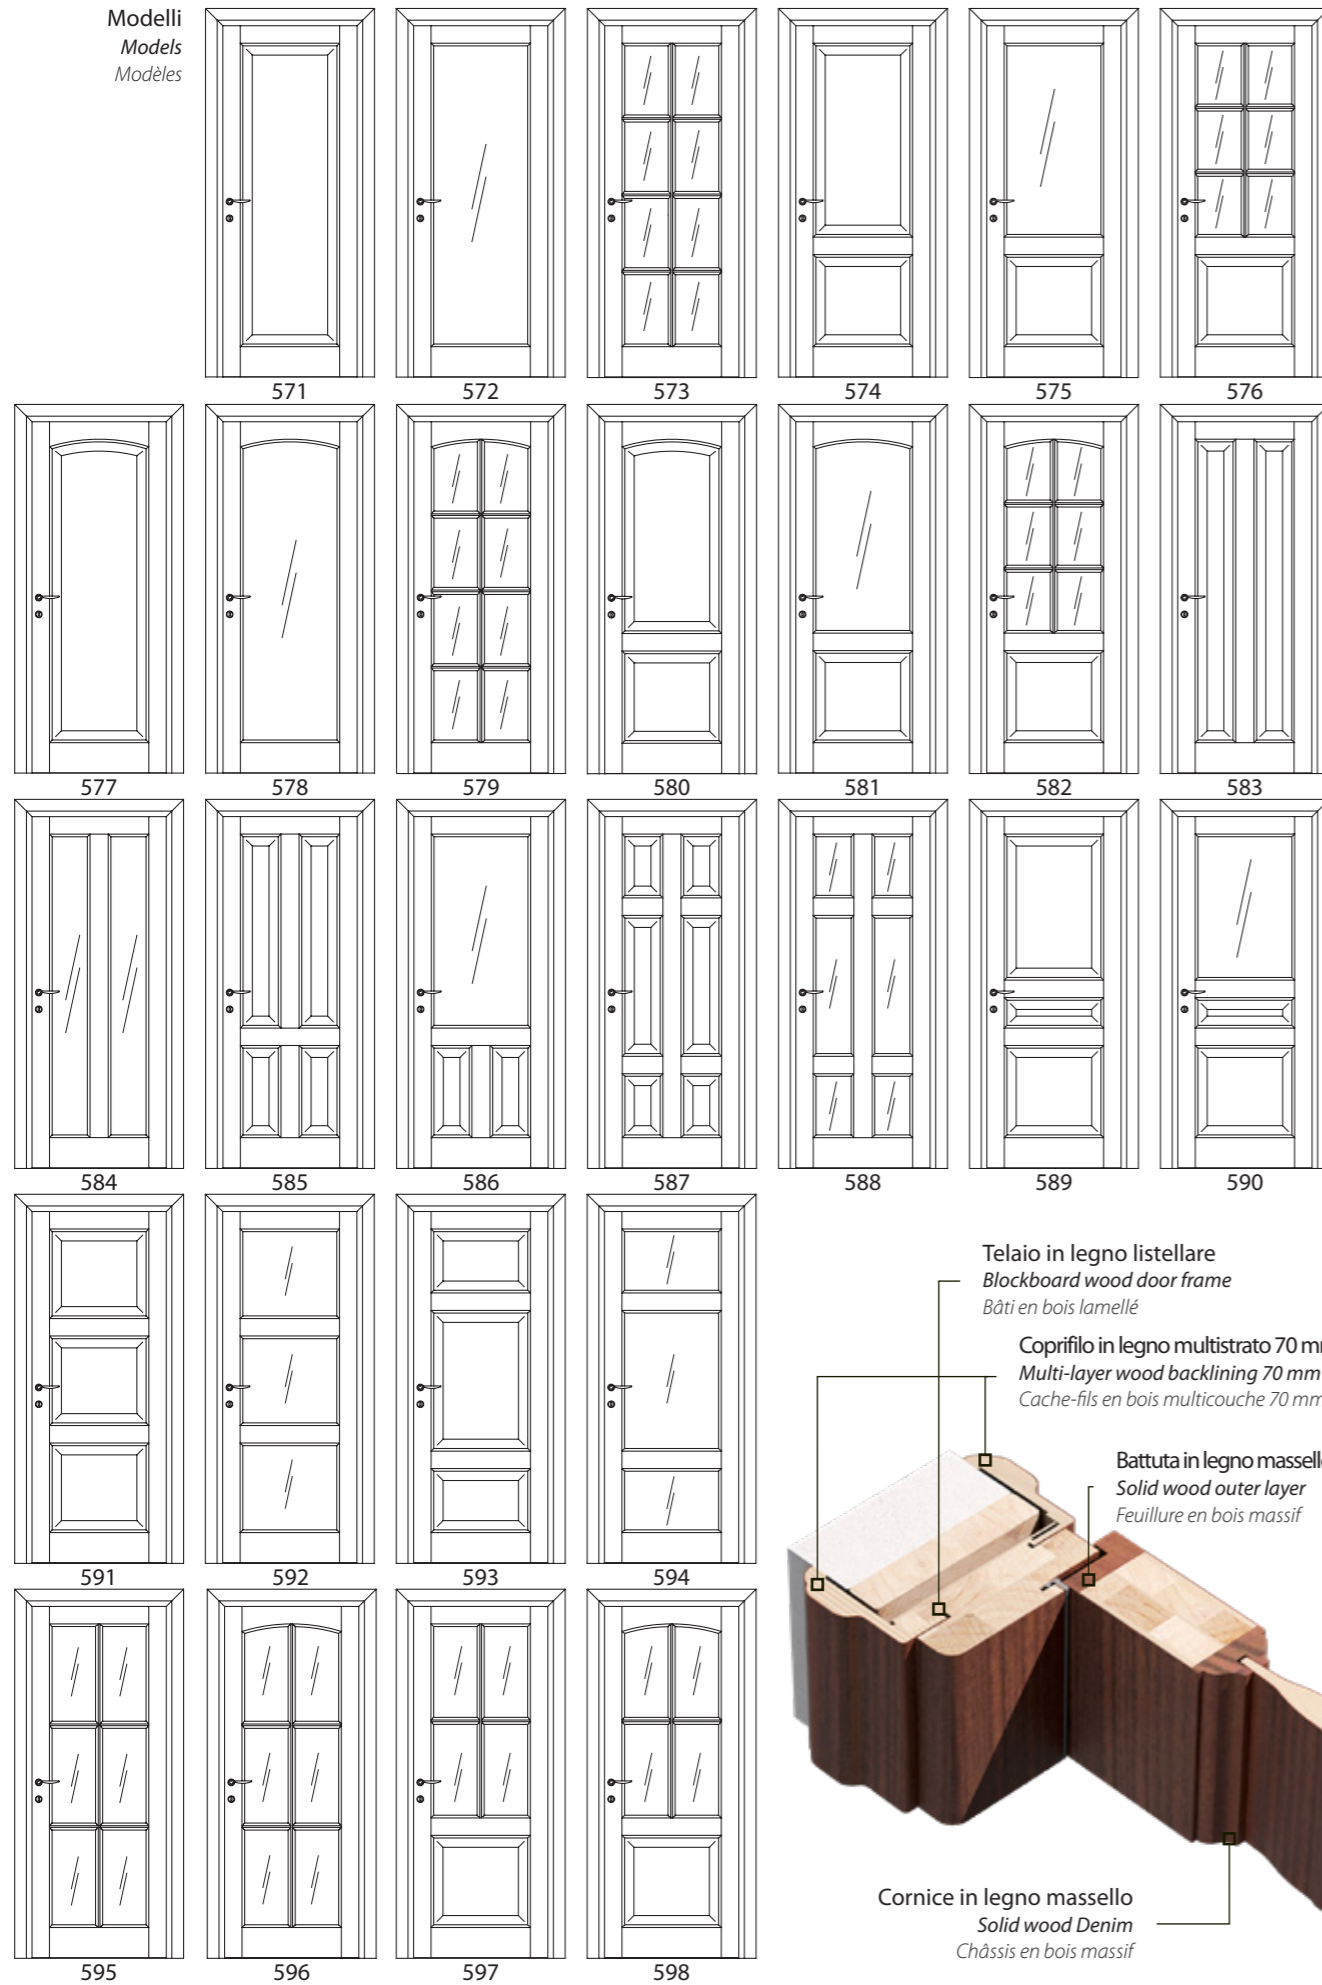

Modelli
Models
Modèles