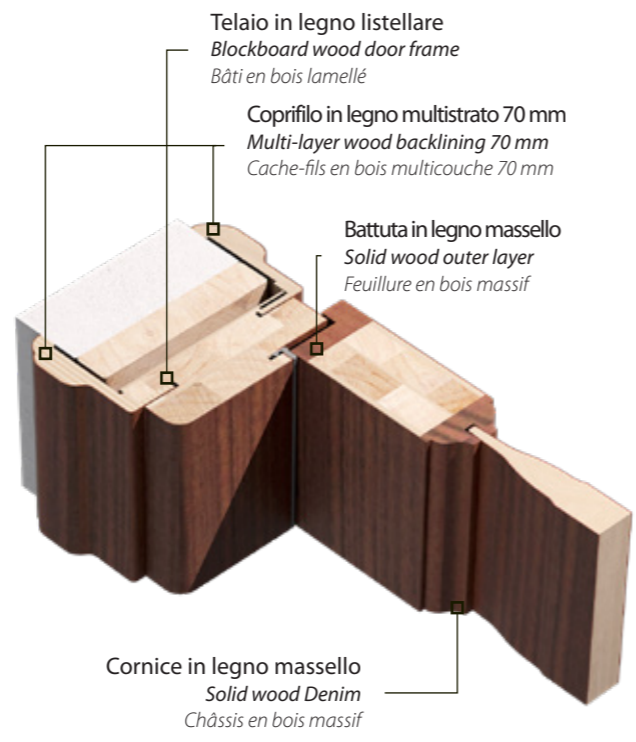

Modelli
Models
Modèles